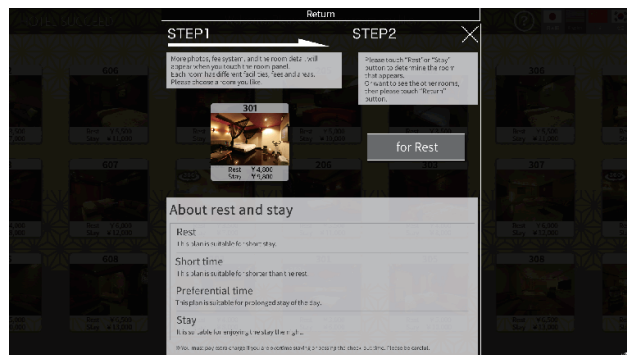

ビジター向け通常料金表示

201	シャットバス	リアモニターヘッド	禁煙	電子レンジ	持ち込み冷蔵庫	大画面TV	VOD
ショートタイム(2時間) 06:00~23:59	¥ 2,250 (税込)						
休憩(4時間) 06:00~23:59	¥ 2,700 (税込)						
サービスタイム 1部 06:00~17:00 2部 09:00~19:00 3部 12:00~21:00	¥ 2,680 (税込)						
※深夜2:00を過ぎますとご宿泊料金に変わります。							

メンバー向け割引料金表示

※ パノラマルームビュー機能につきましては客室内での撮影が必要となります。メンバーズシステム連携、ルームカード発券についてはオプション機能となります。詳細はお問い合わせください。画面は開発中のものです。仕様は予告なく変更される場合があります。

Virtual Room Selector

Multilingual Panoramic Room-Selection System Version 5.2

多言語対応

ホテル業界では各国のお客様への対応が急務となっています。本システムでは、日本語はもちろん、英語・中国語・韓国語など、多言語でのご案内が可能です。

困ったときの操作案内画面もご用意しております。

※多言語対応の表示内容の翻訳に関してはオプションとなります。

操作案内

海外からのお客様など、独特のホテルの料金システムに不慣れなお客様にも、多言語対応の操作案内画面を表示することができます。

画面デザインカスタマイズ

お好みのお部屋をタッチで選び、料金システムに応じた入室ボタンをタッチするだけの簡単操作です。お部屋選びの決めてとなる客室写真は大きく掲載。パノラマルームビューで臨場感溢れるお部屋案内を実現しました。さらに、ホテル毎のコンセプトや、ホテルオーナー様のお好みに応じて、画面デザインのカスタマイズも自由自在です。

⚠️ 安全に関するご注意

- ご使用前に「取扱説明書」をよくお読みのうえ、正しくお使いください。
- このチラシに掲載の商品は、使用用途・場所などを限定するもの、専門施行を必要とするものがあります。お買い上げの販売店または専門施工店にご確認ください。