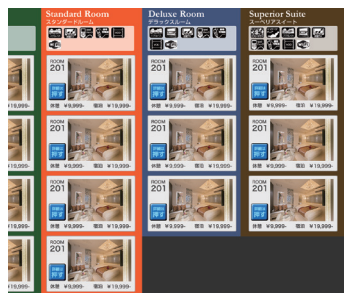

メンバー向け割引料金表示

※ パノラマルームビュー機能につきましては客室内での撮影が必要となります。メンバーズシステム連携、ルームカード発券についてはオプション機能となります。詳細はお問い合わせください。画面は開発中のものです。仕様は予告なく変更される場合があります。

Virtual Room Selector

Multilingual Panoramic Room-Selection System Version 5.2

多言語対応

ホテル業界では各国のお客様への対応が急務となっています。本システムでは、日本語はもちろん、英語・中国語・韓国語など、多言語でのご案内が可能です。

困ったときの操作案内画面もご用意しております。

※多言語対応の表示内容の翻訳に関してはオプションとなります。

操作案内

海外からのお客様など、独特のホテルの料金システムに不慣れなお客様にも、多言語対応の操作案内画面を表示することができます。

画面デザインカスタマイズ

お好みのお部屋をタッチで選び、料金システムに応じた入室ボタンをタッチするだけの簡単操作です。お部屋選びの決めてとなる客室写真は大きく掲載。パノラマルームビューで臨場感溢れるお部屋案内を実現しました。さらに、ホテル毎のコンセプトや、ホテルオーナー様のお好みに応じて、画面デザインのカスタマイズも自由自在です。

⚠️ 安全に関するご注意

- ご使用前に「取扱説明書」をよくお読みのうえ、正しくお使いください。
- このチラシに掲載の商品は、使用用途・場所などを限定するもの、専門施行を必要とするものがあります。お買い上げの販売店または専門施工店にご確認ください。