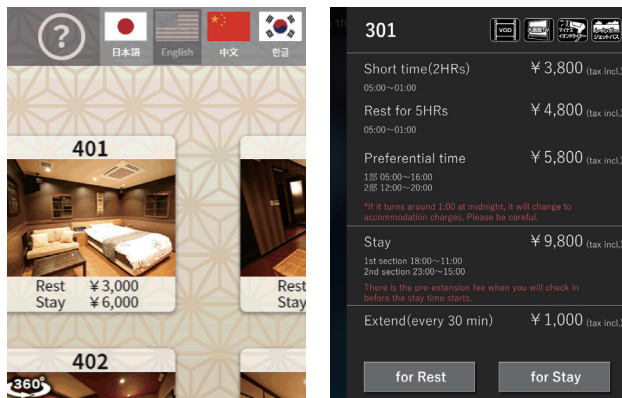

ビジター向け通常料金表示

201	シャットバス	リアモニターヘッド	禁煙	電子レンジ	持ち込み冷蔵庫	大画面TV	VOD
ショートタイム(2時間) 06:00~23:59	¥ 2,250 (税込)						
休憩(4時間) 06:00~23:59	¥ 2,700 (税込)						
サービスタイム 1部 06:00~17:00 2部 09:00~19:00 3部 12:00~21:00	¥ 2,680 (税込)						
※深夜2:00を過ぎますとご宿泊料金に変わります。							

メンバー向け割引料金表示

※ パノラマルームビュー機能につきましては客室内での撮影が必要となります。メンバーズシステム連携、ルームカード発券についてはオプション機能となります。詳細はお問い合わせください。画面は開発中のものです。仕様は予告なく変更される場合があります。

Virtual Room Selector

Multilingual Panoramic Room-Selection System Version 5.2

多言語対応

ホテル業界では各国のお客様への対応が急務となっています。本システムでは、日本語はもちろん、英語・中国語・韓国語など、多言語でのご案内が可能です。

困ったときの操作案内画面もご用意しております。

※多言語対応の表示内容の翻訳に関してはオプションとなります。

操作案内

海外からのお客様など、独特のホテルの料金システムに不慣れなお客様にも、多言語対応の操作案内画面を表示することができます。

画面デザインカスタマイズ

お好みのお部屋をタッチで選び、料金システムに応じた入室ボタンをタッチするだけの簡単操作です。お部屋選びの決めてとなる客室写真は大きく掲載。パノラマルームビューで臨場感溢れるお部屋案内を実現しました。さらに、ホテル毎のコンセプトや、ホテルオーナー様のお好みに応じて、画面デザインのカスタマイズも自由自在です。

⚠️ 安全に関するご注意

- ご使用前に「取扱説明書」をよくお読みのうえ、正しくお使いください。
- このチラシに掲載の商品は、使用用途・場所などを限定するもの、専門施行を必要とするものがあります。お買い上げの販売店または専門施工店にご確認ください。