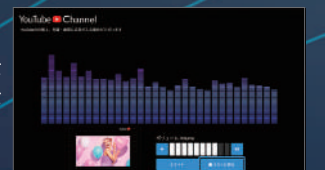

業界最多の曲数を誇る JOYSOUND のカラオケに対応。JOYSOUNDでしか歌えないアーティストや楽曲など、豊富なラインナップで幅広いお客様にもご満足いただけるでしょう。

お部屋がそのまま専用カラオケボックスに！

タブレットからの選曲にも対応

タブレットで曲の検索から予約、予約曲の確認などが行えます。

※タブレットのカラオケ歌本機能は、連携するタブレット (別途) が必要となります。

※Pallet PLUSのカラオケ機能はオプションです。対応のカラオケコマンドが必要となります。

インターネット

Yahoo!やGoogleなどインターネットコンテンツのWebブラウジングが可能です。
・ブックマークは独自に変更可能
・ワイヤレスキーボードが利用可能
・アカウントIDやパスワード等の個人情報保護機能に対応

YouTube

客室の大きなテレビ画面でダイナミックにYouTube動画を再生することができます。

ミュージック

洋楽や邦楽のヒット曲をはじめYouTube音楽を配信。客室でのBGMとしてお楽しみください。

Wi-Fi アクセスポイント

テレビがまるでアクセスポイントのようにWi-Fiをご利用いただけます。スマートフォンでQRコードを読み込むだけの簡単接続。

天気・時計

現在の時刻と天気、1週間の天気予報をご確認いただけます。

運勢占い

星座占い、タロット占いで運勢を占います。今日の運勢、恋愛運、金運、仕事運など多種多様な診断ができ、結果を音声でお知らせします。

インフォメーション

店舗からのご案内情報を閲覧できます。施設説明はもちろんのこと、キャンペーンなどの情報をアピールすることが可能です。