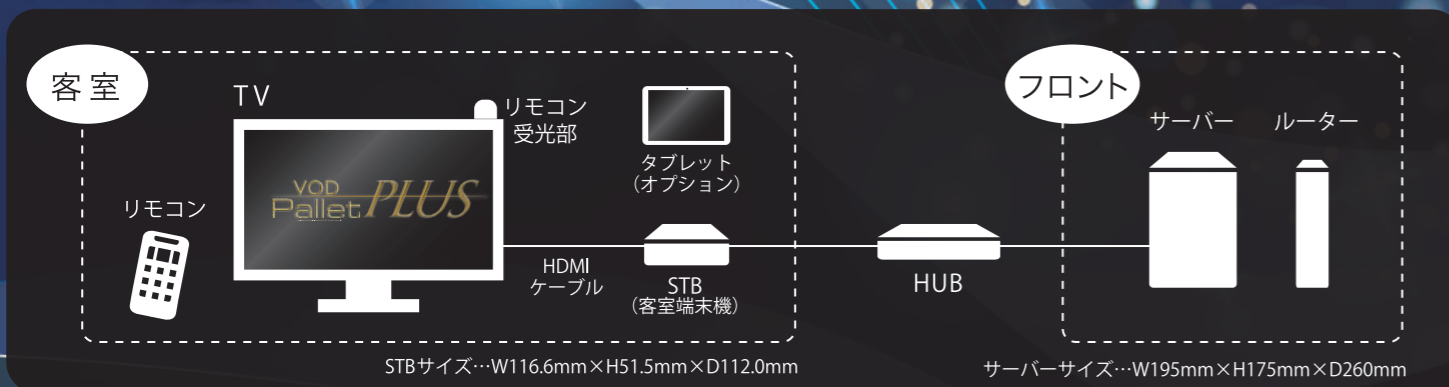

システム設置イメージ