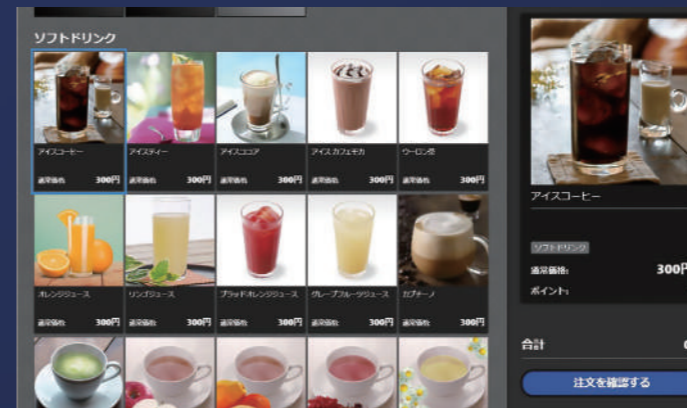

邦画、洋画、お笑い、Vシネマ、アニメ etc 動画作品最大約1,600タイトル

快適な操作性

ジャンル別に表示されることで、お好みのコンテンツを選択しやすくなります。リモコンは上下左右ボタンでワンプッシュ・長押しなど簡単かつ直感的に操作できます。

動画コンテンツの視聴制限

特定の客室にだけ視聴制限をかけることができます。

背景着せ替えでデザインも自由自在

ご希望に合わせたオリジナルのトップ画面をはじめ、選べるレイアウトも複数ございます。
店舗のイベントやキャンペーン用に作成された印刷物 (POP) を、トップ画面に表示することでペーパーレス化にもなり、即時にお知らせができます。

トップページの主な機能

- ・A4POP表示
- ・天気 / 時計
- ・カーソルの色変更可能
- ・背景画像変更可能
- ・背景画像サイネージ (スライドショー)
- ・ホテルコメント表示
- ・Wi-Fi の SSID/PASS 表示
- ・Wi-Fi の QR コード表示

※ 背景画像の作成や独自レイアウトなどのご依頼は別途制作費が発生いたします。

※ 対応機能はテーマによって異なります。

選べるレイアウトも続々登場

オーダー機能

様々なシーンを想定し、細やかなオーダーリング設定を行うことができます。商品名や説明は多言語にも対応。
飲食のみならず、販売商品やレンタル・無料サービスなど様々なシーンでご活用いただけます。

- 商品ジャンル100件以上登録可能
- 売り止め時間設定
- 他社管理コンピュータ連携可能
- 注文時メール送信機能
- レシートプリンター 5台接続
- 注文時音声読み上げ機能
- 曜日別売り止め設定
- 商品一括登録
- 年齢制限を表示
- 簡易在庫管理機能
- 多言語対応
- 会員価格の表示
- セットメニュー選択機能
- ポイント購入機能

※システム環境によっては、他社ホテルコンピュータと課金システムの連携が可能

セットメニューの設定や販売時間の指定など商品の特性にあわせて細かい設定ができます。注文完了後のコメントは編集できますので、非対面での配膳方法の案内なども可能です。さらに、ホテルコンピュータとの連携でメンバー会員などのポイント支払いも行えます。

様々なコンテンツ

カラオケ 約30万曲搭載！業界最多曲数！高性能・高画質 JOYSOUND