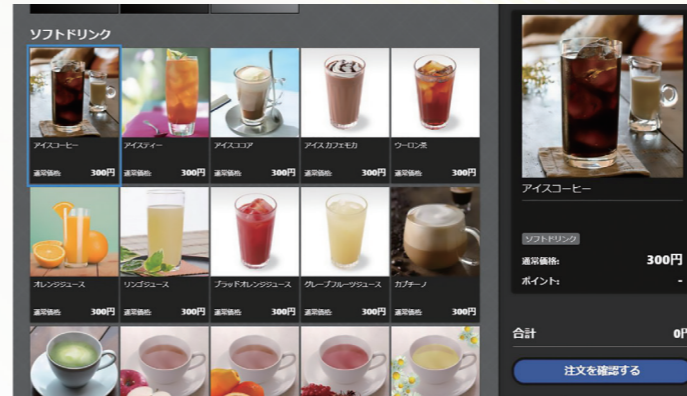

# 背景着せ替えでデザインも自由自在 DESIGN

ご希望に合わせたオリジナルのトップ画面をはじめ、選べるレイアウトも複数ございます。店舗のイベントやキャンペーン用に作成された印刷物 (POP) を、トップ画面に表示することでペーパーレス化にもなり、即時にお知らせができます。

- トップページの主な機能
- ・A4POP表示
  - ・天気/時計
  - ・カーソルの色変更可能
  - ・背景画像変更可能
  - ・背景画像サイネージ(スライドショー)
  - ・ホテルコメント表示
  - ・Wi-FiのSSID/PASS表示
  - ・Wi-FiのQRコード表示

※ 背景画像の作成や独自レイアウトなどのご依頼は別途制作費が発生いたします。  
※ 対応機能はテーマによって異なります。

選べるレイアウトも続々登場

# 動画アプリ VIDEO APP

NetflixやAmazonプライム・ビデオなど公式の動画アプリをプリインストール。世界最大級のストリーミングサービスをテレビ画面でご利用できます。

**使用したアカウント情報は動画アプリの終了で端末から削除され、個人情報は保護されます。**

一部の動画アプリはお客様がご契約しているアカウントが必要です。

文字入力はお部屋の備え付けの無線キーボードで行えます。  
※ 無線キーボードはオプションです。

# ROOM SERVICEオーダー機能

様々なシーンを想定し、細やかなオーダーリング設定を行うことができます。商品名や説明は多言語にも対応。飲食のみならず、販売商品やレンタル・無料サービスなど様々なシーンでご活用いただけます。

オーダー画面もデザインテーマの選択が可能です。

- (オーダーストップ・モーニング等に利用)
- 商品ジャンル100件以上登録可能
  - 売り止め時間設定
  - 他社管理コンピュータ連携可能
  - 注文時メール送信機能
  - レシートプリンター 5台接続
  - 注文時音声読み上げ機能
  - 曜日別売り止め設定
  - 商品一括登録
  - 年齢制限を表示
  - 簡易在庫管理機能
  - 多言語対応
  - 会員価格の表示
  - セットメニュー選択機能
  - ポイント購入機能